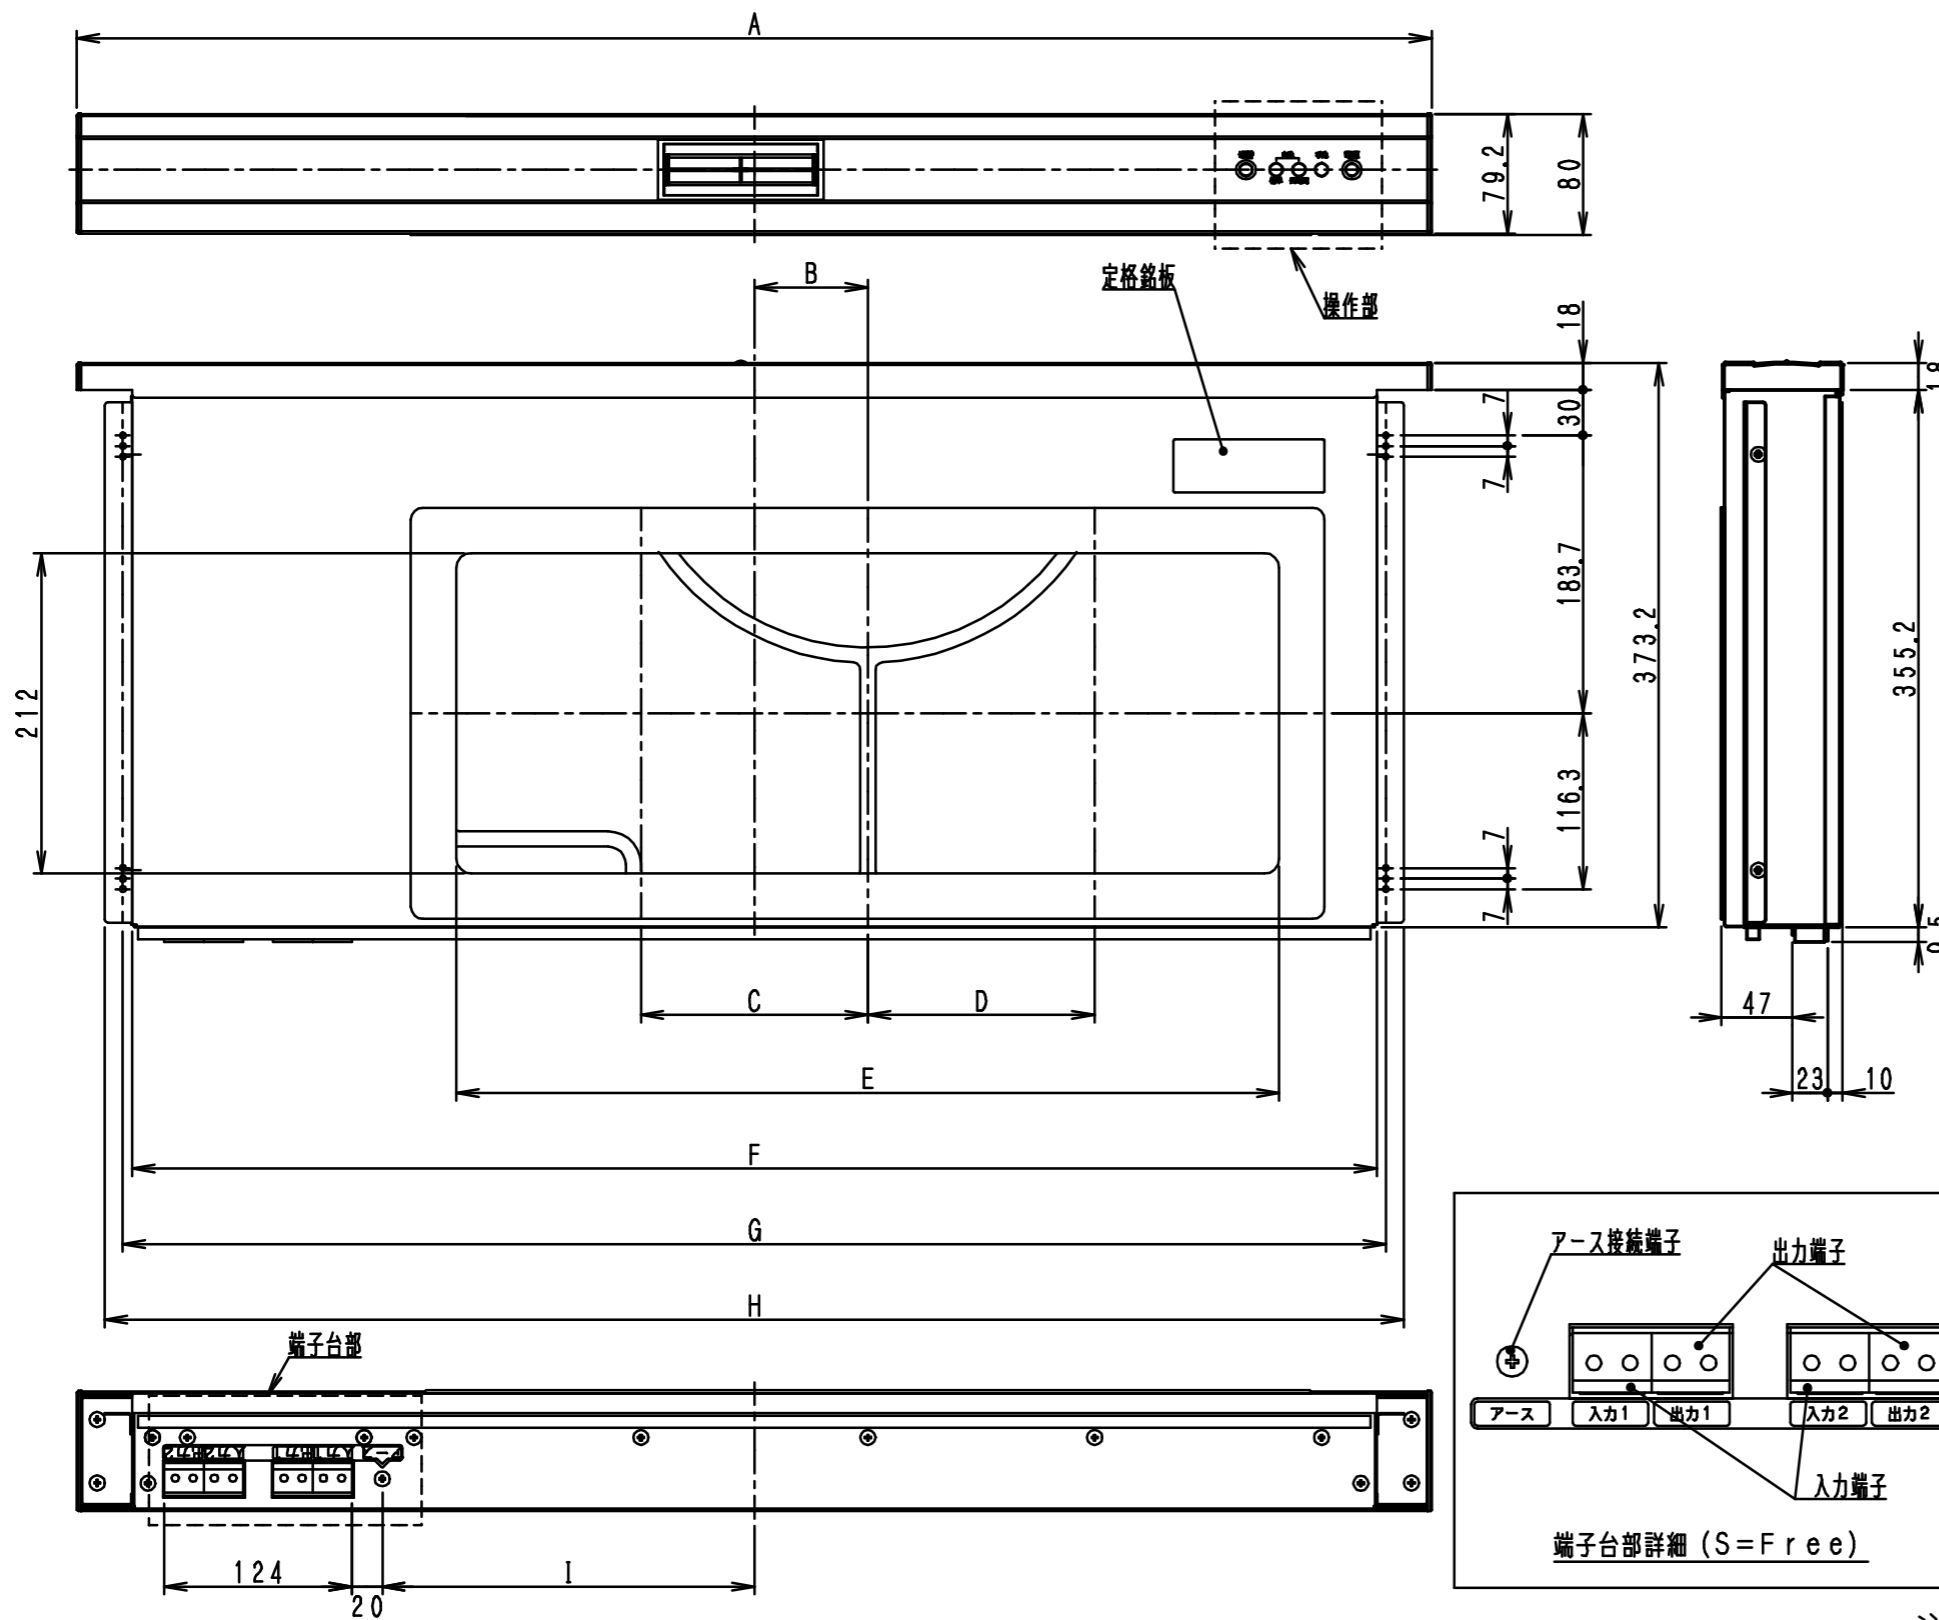

【仕様】

定格	AC100V 50/60Hz	
消費電力	10W/9W	
運転モード	<ul style="list-style-type: none"> <li>•自動/標準モード (遅延タイマー 20分)</li> <li>•自動/長時間モード (遅延タイマー 2時間)</li> <li>•手動 (最大3時間)</li> </ul>	
安全装置	電流ヒューズ: 3A (制御基板)	
蒸気排出 自動検知方式	電流検知式 (検知電流約2.5A 検知時間30秒)	
重量	KSV-A060S [R]	4.5Kg
	KSV-A075S [R]	5.5Kg
	KSV-A090S [R]	6Kg
電源	端子台直結方式	
アース	端子ネジ付き	
コンセント 最大消費電力	2回線の場合-2口コンセント各々1480Wまで 1回線の場合-2口コンセント合計1480Wまで	
付属品	取扱説明書、取付説明書、保証書、取付ねじ (4本) 収納庫コンセント定格ラベル、中心位置ラベル ※専用取付金具 (2本) ※専用取付金具取付ねじ (4本) ※専用取付金具取付説明書 注) ※印付属品は形名末尾 R が付く機種に同梱。	

注記

1. 形名末尾、R付き機種は専用取付金具が同梱。例 KSV-A090SR

【寸法表】

	A	B	C	D	E	F	G	H	I
KSV-A060S [R]	596	0	142.5	142.5	460	523	535	559	96
KSV-A075S [R]	746	0	150	150	544	673	685	709	171
KSV-A090S [R]	896	75	150	150	544	823	835	859	246

製品外形寸法図						製品名	蒸気排出ユニット
日付	2016-1-4	尺度	Free	単位	mm	形名	KSV-A060S [R] (BRC-S601W [R]) KSV-A075S [R] (BRC-S751W [R]) KSV-A090S [R] (BRC-S090W [R])
金澤工業株式会社						図番	KS04-315043