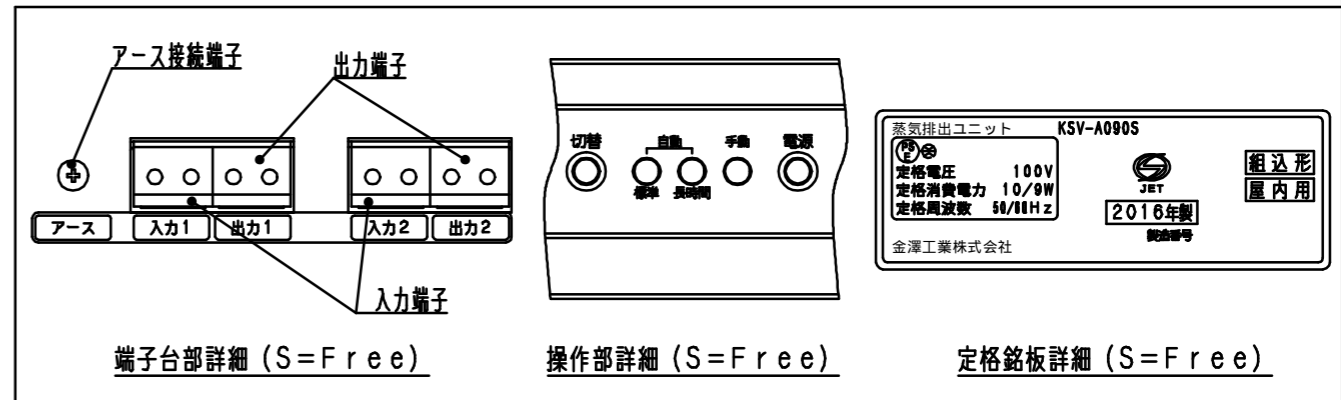

【仕様】

定格	AC100V 50/60Hz	
消費電力	10W/9W	
運転モード	<ul style="list-style-type: none"> <li>•自動/標準モード (遅延タイマー 20分)</li> <li>•自動/長時間モード (遅延タイマー 2時間)</li> <li>•手動 (最大3時間)</li> </ul>	
安全装置	電流ヒューズ: 3A (制御基板)	
蒸気排出 自動検知方式	電流検知式 (検知電流約2.5A 検知時間30秒)	
重量	KSV-A060S [R]	4.5Kg
	KSV-A075S [R]	5.5Kg
	KSV-A090S [R]	6Kg
電源	端子台直結方式	
アース	端子ネジ付き	
コンセント 最大消費電力	2回線の場合-2口コンセント各々1480Wまで 1回線の場合-2口コンセント合計1480Wまで	
付属品	取扱説明書、取付説明書、保証書、取付ねじ (4本) 収納庫コンセント定格ラベル、中心位置ラベル ※専用取付金具 (2本) ※専用取付金具取付ねじ (4本) ※専用取付金具取付説明書 注) ※印付属品は形名末尾 R が付く機種に同梱。	

注記

1. 形名末尾、R付き機種は専用取付金具が同梱。例 KSV-A090SR

【寸法表】

	A	B	C	D	E	F	G	H	I
KSV-A060S [R]	596	0	142.5	142.5	460	523	535	559	96
KSV-A075S [R]	746	0	150	150	544	673	685	709	171
KSV-A090S [R]	896	75	150	150	544	823	835	859	246

製品外形寸法図						製品名	蒸気排出ユニット
日付	2016-1-4	尺度	Free	単位	mm	形名	KSV-A060S [R] (BRC-S601W [R]) KSV-A075S [R] (BRC-S751W [R]) KSV-A090S [R] (BRC-S090W [R])
金澤工業株式会社						図番	KS04-315043