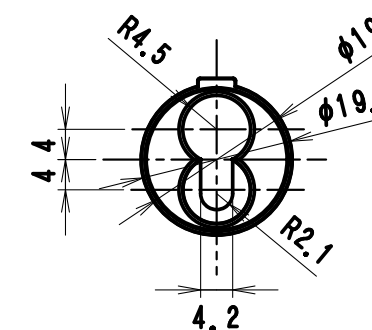

定 格	AC100V 50-60Hz
消費電力	8.7W
安全装置	電流ヒューズ (3.15A)
質 量	約0.7kg
付属部品	ナベタップWセムスネジ φ4×20 (2個) 電源線キャップ穴付 (1個)

取り付け穴蓋 (左右2ヶ所)

●溝にマイナスドライバ先端を入れ蓋を外してください。

取り付け穴蓋の外し方 (左右2ヶ所)

取り付け穴蓋大図 (左右2ヶ所)

製品外形寸法図					製品名	キッチンライト (シーソースイッチ式LED)	
					形名	KLD-B060MW	
日付	2020-2-3	尺 度	Free	単 位	mm	図 番	KN11-319015
金澤工業株式会社							