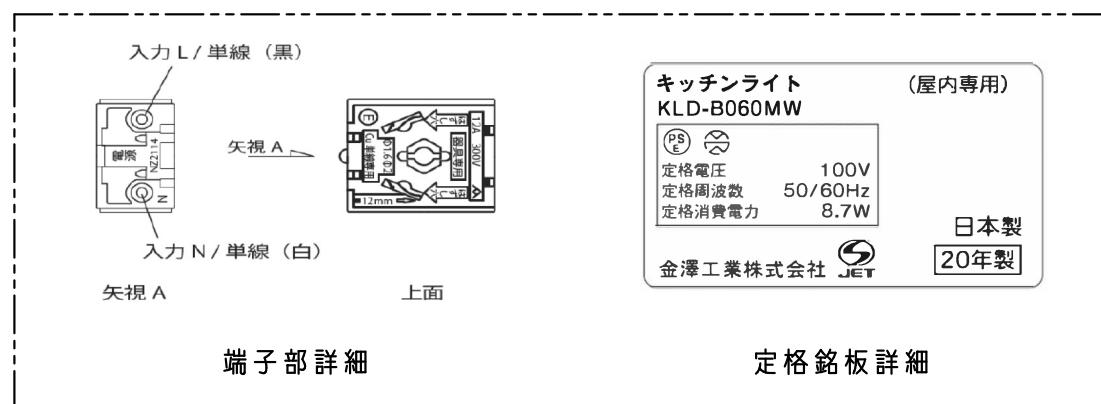

定 格	AC100V 50-60Hz
消費電力	8.7W
安全装置	電流ヒューズ (3.15A)
質 量	約0.7kg
付属部品	ナベタップWセムスネジ φ4×20 (2個) 電源線キャップ穴付 (1個)

取り付け穴蓋 (左右2ヶ所)

●溝にマイナスドライバ先端を入れ蓋を外してください。

取り付け穴蓋の外し方 (左右2ヶ所)

取り付け穴蓋大図 (左右2ヶ所)

製品外形寸法図					製品名	キッチンライト (シーソースイッチ式LED)	
					形名	KLD-B060MW	
日付	2020-2-3	尺 度	Free	単 位	mm	図 番	KN11-319015
金澤工業株式会社							